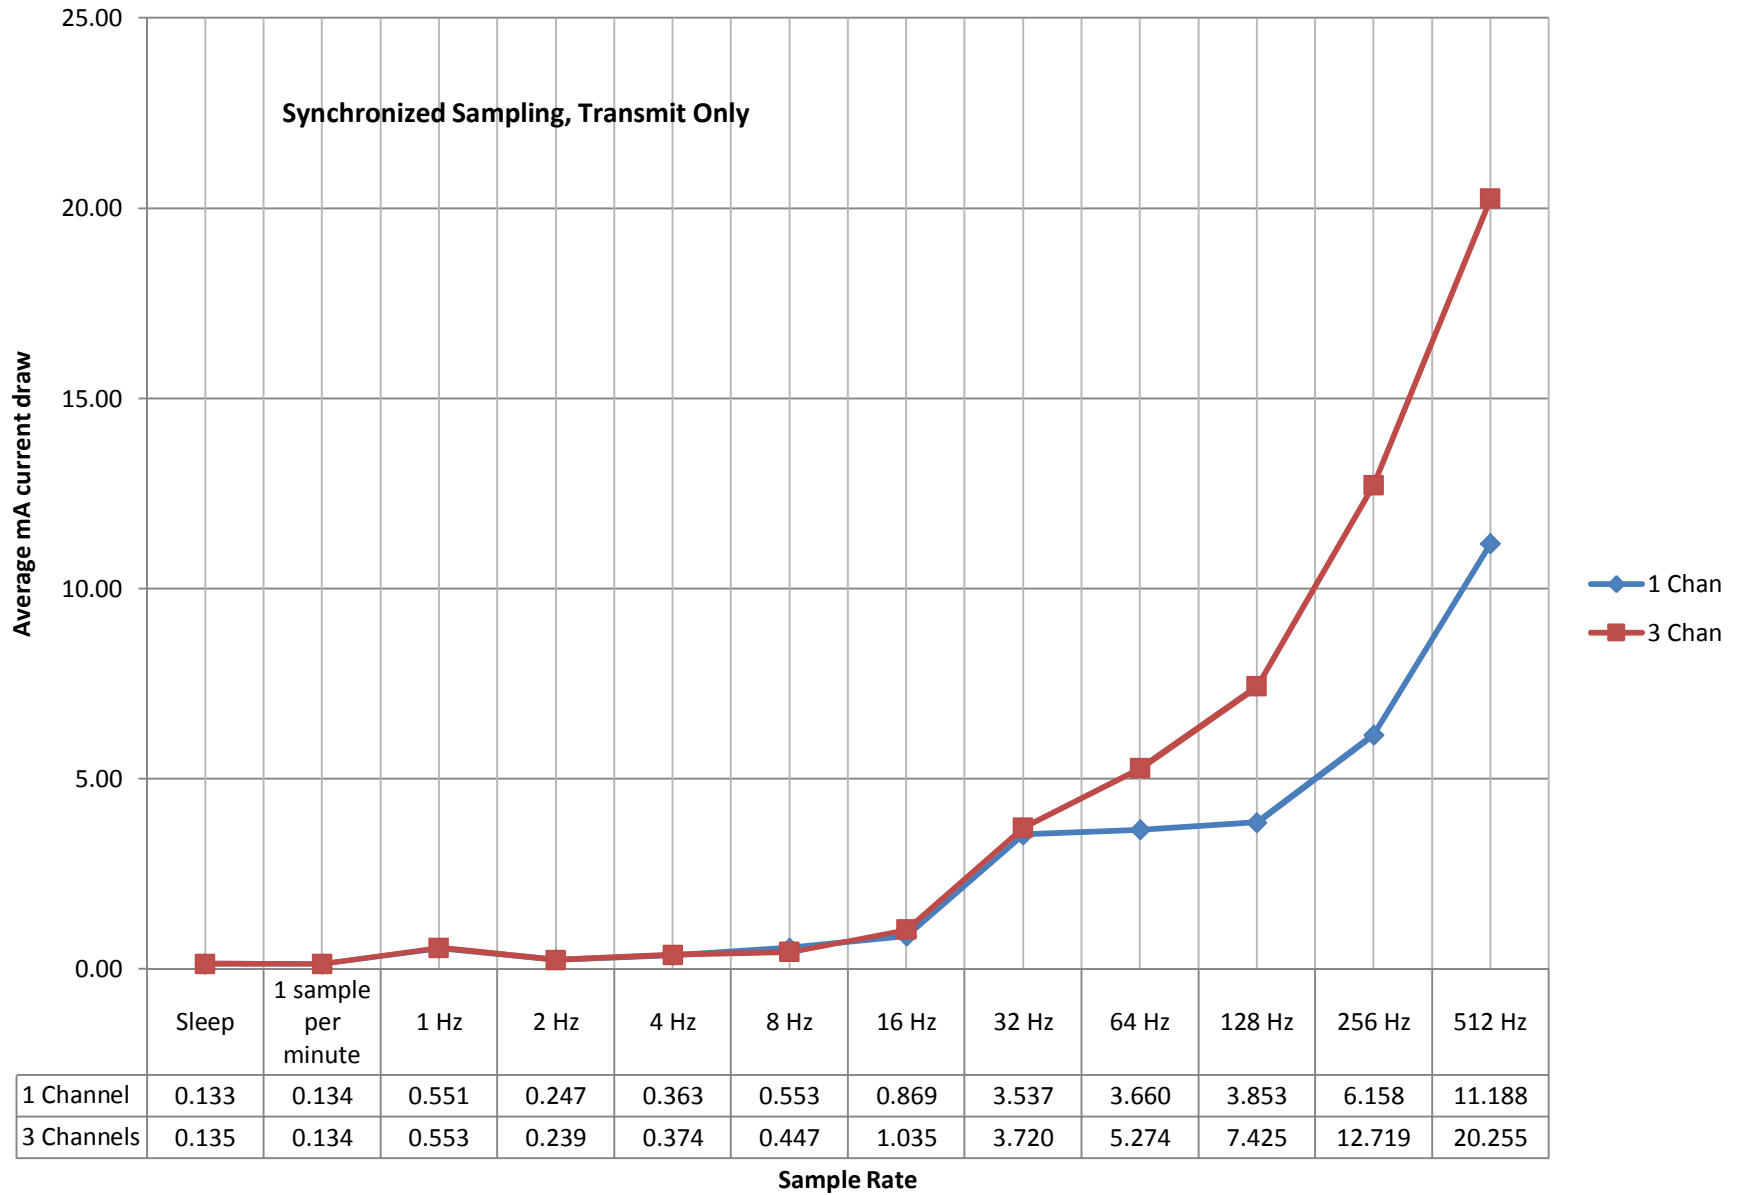

G-Link LXRS v8.0

inel
inels